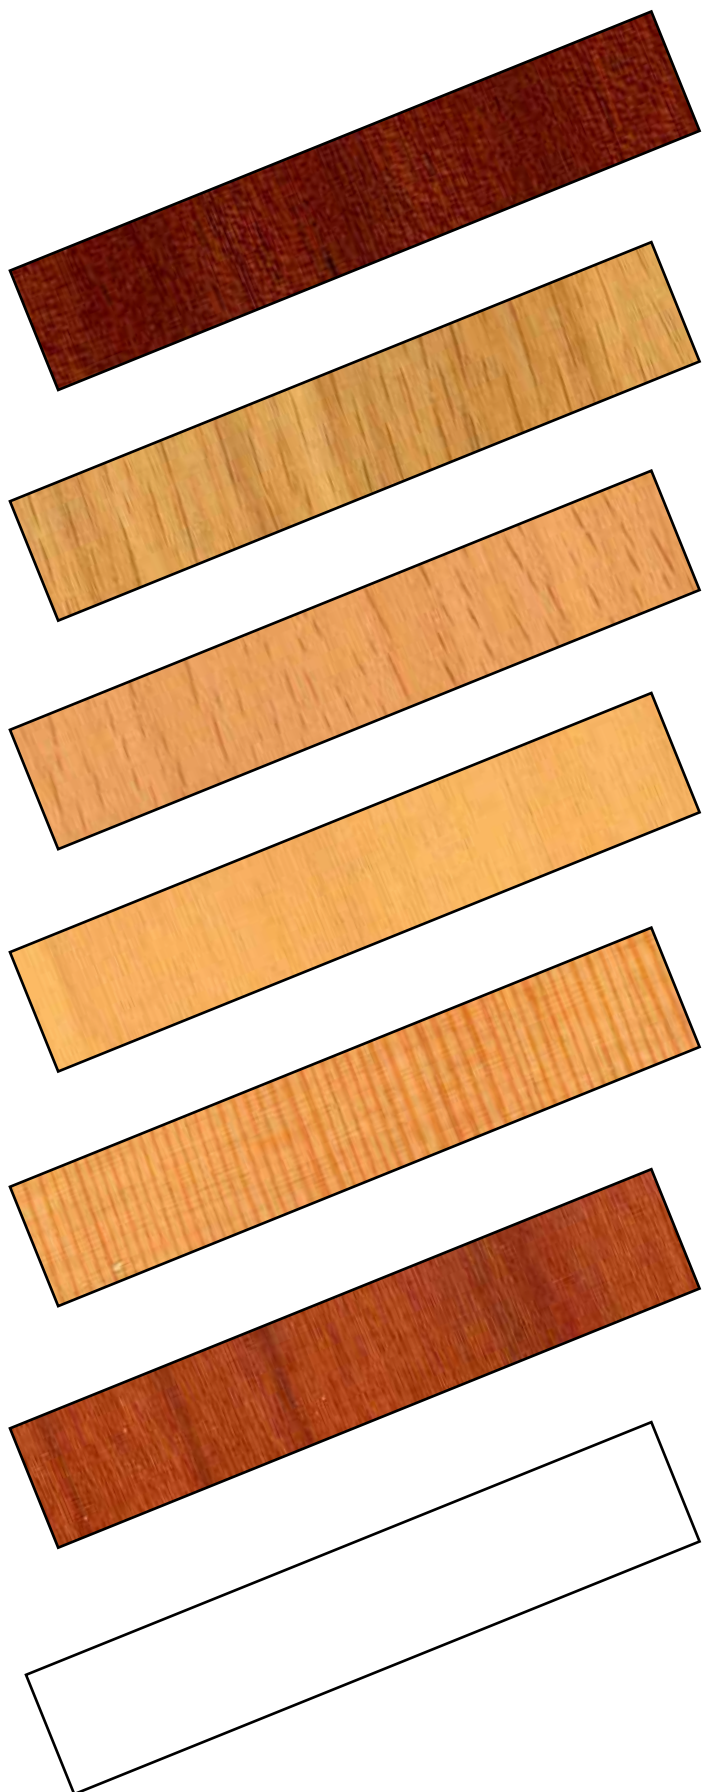

TABLEROS

Puertas Acorazadas

SAPELLY

ROBLE

HAYA VAPORIZADA

MUKALI

PINO OREGÓN

CEREZO

BLANCO

- EN STOCK MÁS DE 20 MADERAS DIFERENTES.
- DISPONIBLE CUALQUIER COLOR DE RAL.

10S

15S

20S

25S

30S

50S

- Molduras pegadas sobre tableros lisos.
- Dibujo del moldurado según nuestras medidas standard y molduras standard.
- Medidas del tablero: 2050 x 850 mm.
- Consulte otros diseños y maderas.

20F

39F

59F

66F

Modelo 50AL
Roble Dorado.

ROBLE DORADO (REF.GO)

ROBLE CLARO (REF. VLE)

SAPELLY (REF. MA)

- Disponibles los tableros de aluminio en cualquier modelo en terminación imitación madera de roble dorado, roble claro o sapelly.
- Modelo 50AL imitación madera lleva incrustaciones de aluminio en cada línea de fresado.