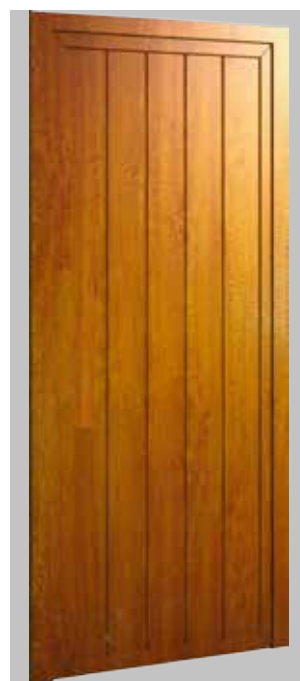

RUSAL

- Panel de aluminio estampado de 1.2 mm. de espesor.
- Lacado al polvo de poliéster y encolado sobre tablero de DM hidrófugo.
- **El modelo RUSAL SÓLO se puede utilizar en modelo Kiuiso XXI.**
- Disponible sobre pedido en cualquier color RAL.